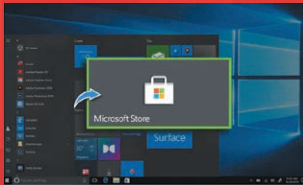

Comment utiliser votre Xbox Game Pass gratuit de 3 mois*

Lenovo

1

Cliquez sur le « **Microsoft Store** »