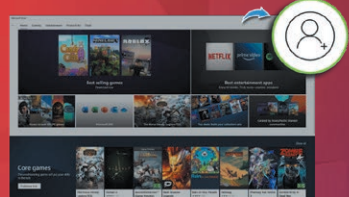

2

« **Connectez-vous** » à votre compte Microsoft Store