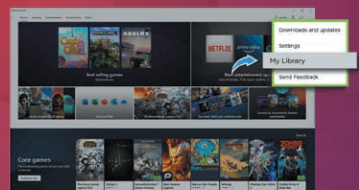

Lenovo

1

Cliquez sur le « **Microsoft Store** »

2

« **Connectez-vous** » à votre compte Microsoft Store

3

Cliquez sur les « ... » en haut à droite de votre écran

4

Cliquez sur « **Ma bibliothèque** »

5

Sélectionnez « **Inclus avec l'appareil** » dans la colonne de gauche

6

Cliquez sur « **Obtenir** » et utilisez votre pass Xbox de 3 mois **gratuit** !

(Images en anglais.)