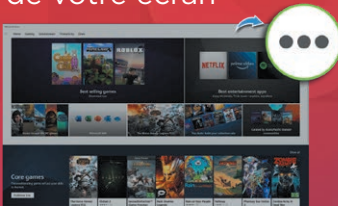

3

Cliquez sur les « ... » en haut à droite de votre écran