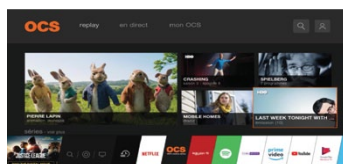

J'allume mon TV LG, je le connecte à internet et je clique sur l'application OCS