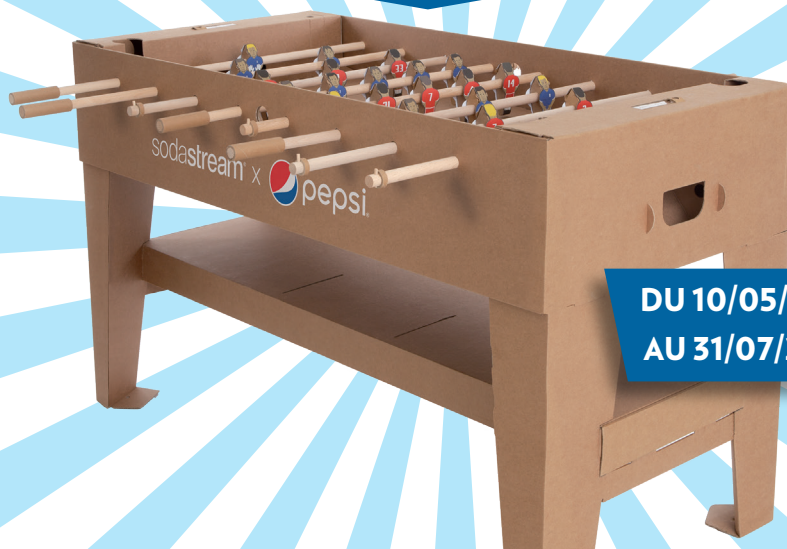

sodastream® x  pepsi.

ACHETEZ

UNE MACHINE SODASTREAM SPIRIT ET UN CONCENTRÉ DE LA GAMME PEPSI OU 7UP

ET TENTEZ DE
GAGNER

L'UN DES 460 BABYFOOT EN CARTON
MIS EN JEU

**DU 10/05/2021
AU 31/07/2021**

sodastream® x pepsi.

COMMENT PARTICIPER À L'OFFRE ?

1. ACHETER

entre le 10/05/2021 et le 31/07/2021 inclus votre machine SodaStream SPIRIT (tous coloris et modèles confondus) et un concentré de la gamme PEPSI ou 7UP simultanément.